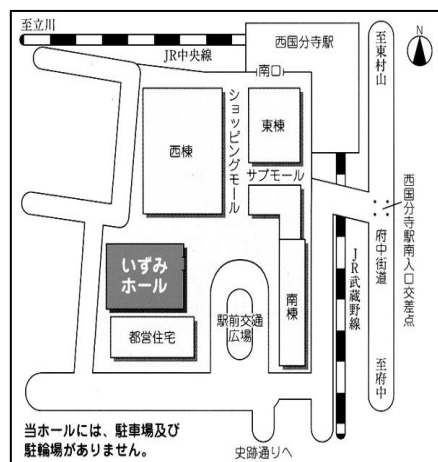

～ **会場案内** ～

平成 23 年 2 月 8 日 (火) 9 日 (水)

国分寺市立いずみホール

住 所 : 国分寺市泉町 3-36-12

TEL : 042-323-1491

URL : <http://www.city.kokubunji.tokyo.jp/ptl_ka/70syg/detail/izumih/index.html/>

- JR 中央線・武蔵野線西国分寺駅改札を出て南側のショッピングモールをくぐり右前方徒歩 2 分。(駐車場なし)