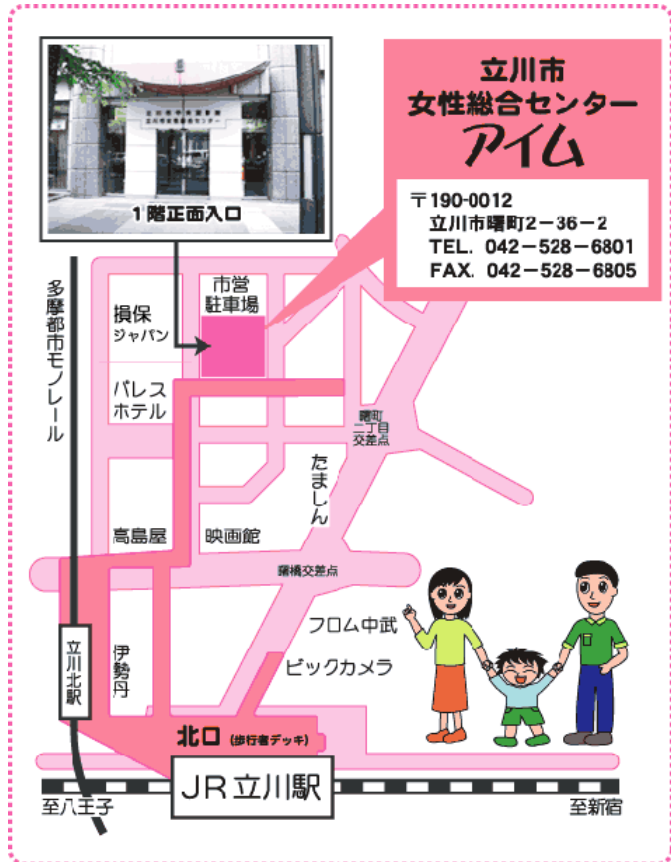

# ～ 会場案内 ～

平成24年2月7日(火)・8日(水)

## 立川市女性総合センター・アイム (アイムホール)

住所 : 立川市曙町2-36-2  
TEL : 042-528-6801

- \* 立川駅北口から徒歩7分。  
ファーレ立川  
センタースクエアビル1階。

※駐車場はございません。  
公共交通機関をご利用ください。

平成24年2月16日(木)